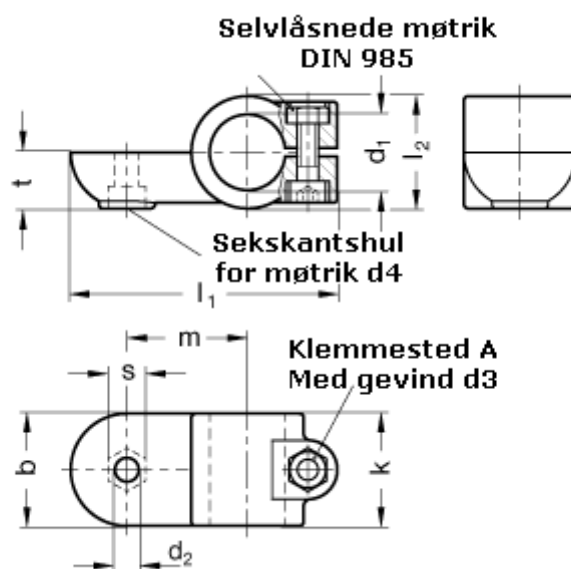

Varenummer: 20278B42MZ2BL
Beskrivelse: E+G laskeforbindelse
GN278-B42-MZ-2-BL

Mål

b = 65	m = 70
d1 = B42	s = 17.0
d2 = 10.5	t = 32.5
d3 = M10	
d4 = M10	
k = 65	
l1 = 148	
l2 = 65	